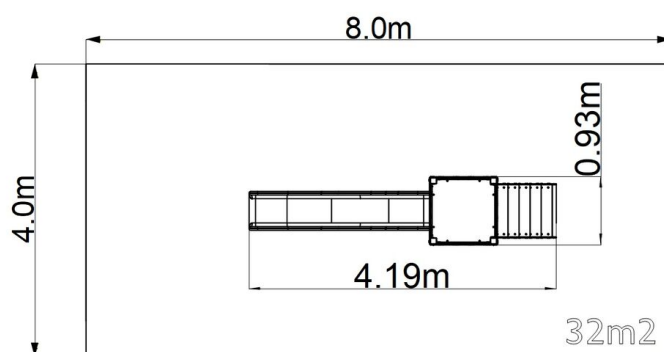

### Alapvető információk

Életkor kategória	3 - 15 év
Minimális terület	8 m x 4 m
A berendezés mérete ho. szé.	4,19 m x 0,93 m x 2,35 m
Szabadesés magasság:	1,5 m
Max. felhasználók száma:	5
Esésvédő felület:	az EN 1177 szabvány szerint, 32
A szabványnak való	MSZ EN 1176-1:2017+A1:2024 MSZ EN 1176-3:2018