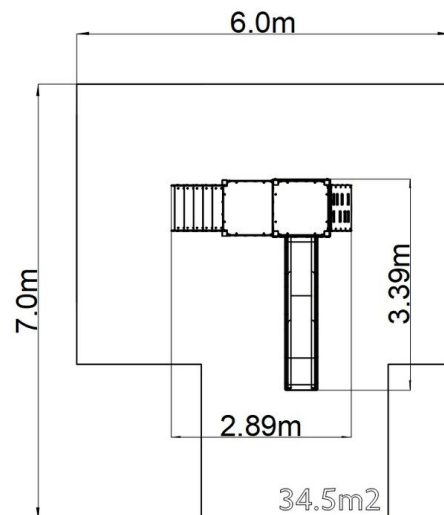

Felületkezelés

Duplex rétegű égetett porfesték védi
Tűzhorganyzás

Leírás

A tartószerkezet szerkezeti horganyzott acélból készül, majd égetett festékbevonattal van ellátva. Az összes további fém alkatrész szerkezeti fekete acélból készül, amelyet szemcseszórással és többrétegű, égetett festéssel kezelnek. A szerkezetek beton alapba kerülnek rögzítésre.

Csúszdák üvegyapot anyagból készültek. A csúszdák eleje, lépcsők, stb. rendkívül jó minőségű HDPE műanyagból (nagy sűrűségű teljesen festett polietilénből) készülnek, melyet nagyfokú színállandóság, UV-álló képesség és főleg biztonság jellemez, mivel nem törékeny, és ezáltal a gyerekeket nem fenyegeti az éles letörött részek általi sérülés veszélye). Az emelvények HPL készülnek (Nagynyomású laminátum készülnek, melyet nagyfokú színállandóság, karcolásokkal szembeni ellenálló képesség és vízállóság). A hegymászó fogók poliészter készülnek, ami hosszú élettartamot, színállóságot és a kéz bőr számára kímélő felületet garantál. Az összekötőelemek horganyzottak vagy rozsdamentes acélból készülnek.

Felszerelés

2x négyoldalú torony, csúszda, pártázatos oromzat, 3x gát, ferde mászóka lépcsőkkel és műanyag oldalpanelek, ferde mászófal.