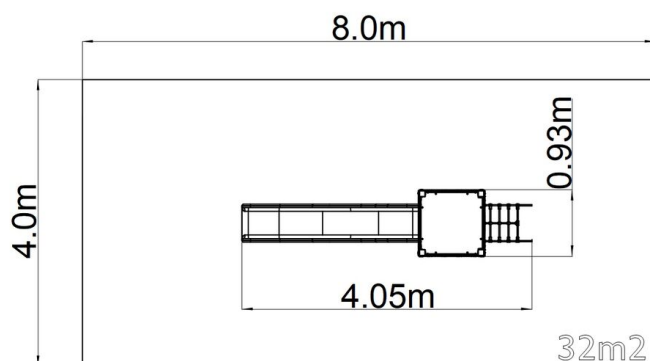

Felületkezelés

Duplex rétegű égetett porfesték védi
Tűzhorganyzás

Leírás

A tartószerkezet szerkezeti horganyzott acélból készül, majd égetett festékbevonattal van ellátva. Az összes további fém alkatrész szerkezeti fekete acélból készül, amelyet szemcseszórással és többrétegű, égetett festéssel kezelnek. A szerkezetek beton alapba kerülnek rögzítésre.

Csúszdák üvegyapot anyagból készültek. A csúszdák eleje, zászló, gát, stb. rendkívül jó minőségű HDPE műanyagból (nagy sűrűségű teljesen festett polietilénből készülnek, melyet nagyfokú színállandóság, UV-álló képesség és főleg biztonság jellemez, mivel nem törékeny, és ezáltal a gyerekeket nem fenyegeti az éles letörött részek általi sérülés veszélye). A kötelek HERKULES anyagból (16 mm-es polipropilén kötél belső acélmaggal) készülnek, és műanyag vagy alumínium kapcsokkal vannak összekötve. Az emelvények HPL (Nagynyomású laminátum készül, melyet nagyfokú színállandóság, karcokkal szembeni ellenálló képesség, UV-álló képesség és vízállóság). Az összekötőelemek horganyzottak vagy rozsdamentes acélból készülnek.

Felszerelés

Négyszögletes torony, csúszda, ferde mászóháló, 2x gát, zászló, pártázatos oromzat.