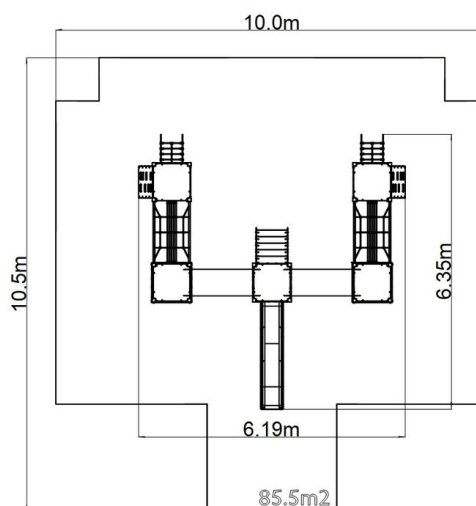

Kastély játékkészlet UNH5001KS - ezüst

Terméktípus UNH-5001KS-15

Alapvető információk

Életkor kategória	3 - 15 év
Minimális terület	10 m x 10,5 m
A berendezés mérete ho. szé.	6,19 m x 6,35 m x 3,16 m
Szabadesés magasság:	1,5 m
Max. felhasználók száma:	34
Esésvédő felület:	az EN 1177 szabvány szerint,
A szabványnak való	MSZ EN 1176-1:2017+A1:2024 MSZ EN 1176-3:2018 MSZ EN 1176-11:2015

Anyag

Emelvény - HPL
Fém részek - szerkezeti acél
Hegymászó fogások - poliszter
Műanyag részek - HDPE, poliamid
Csúszdák - üvegyapot
Kötelek és hálók - polipropilén belső acélmaggal

Felületkezelés

Duplex rétegű égetett porfesték védi
Tűzhorganyzás