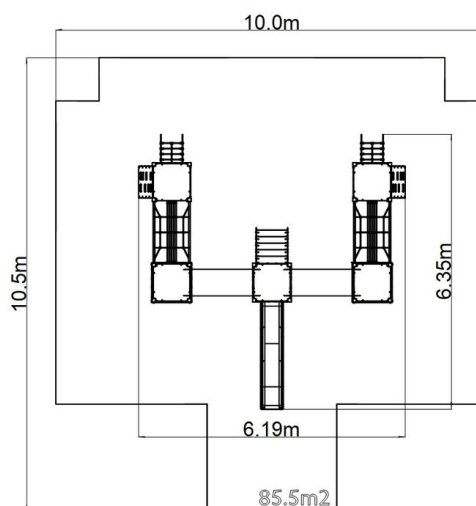

Kastély játékkészlet UNH5001KW - barna

Terméktípus UNH-5001KW-15

Alapvető információk

Életkor kategória	3 - 15 év
Minimális terület	10 m x 10,5 m
A berendezés mérete ho. szé.	6,19 m x 6,35 m x 3,16 m
Szabadesés magasság:	1,5 m
Max. felhasználók száma:	34
Esésvédő felület:	az EN 1177 szabvány szerint,
A szabványnak való	MSZ EN 1176-1:2017+A1:2024 MSZ EN 1176-3:2018 MSZ EN 1176-11:2015

Anyag

Emelvény - HPL
Fém részek - szerkezeti acél
Hegymászó fogások - poliszter
Műanyag részek - HDPE, poliamid
Csúszdák - üvegyapot
Kötelek és hálók - polipropilén belső acélmaggal

Felületkezelés

Duplex rétegű égetett porfesték védi
Tűzhorganyzás