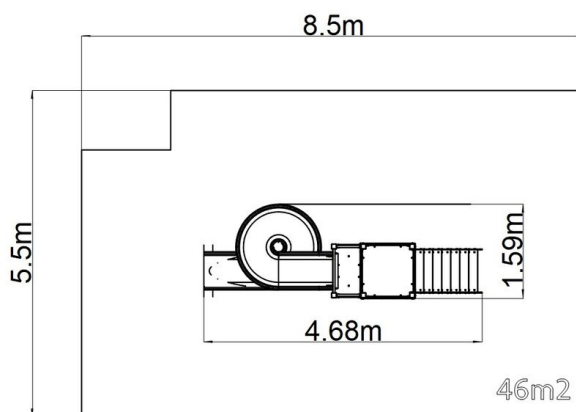

Anyag

Emelvény - HPL
Fém részek - szerkezeti acél
Műanyag részek - HDPE
Csúszdák - üvegyapot

Felületkezelés

Duplex rétegű égetett porfesték védi
Tűzhorganyzás

Leírás

A tartószerkezet szerkezeti horganyzott acélból készül, majd égetett festékbevonattal van ellátva. Az összes további fém alkatrész szerkezeti fekete acélból készül, amelyet szemcseszórással és többrétegű, égetett festéssel kezelnek. A szerkezetek beton alapba kerülnek rögzítésre.

Csúszdák üvegyapot anyagból készültek. A csúszdák eleje, lépcsők, stb. rendkívül jó minőségű HDPE műanyagból (nagy sűrűségű teljesen festett polietilénből) készülnek, melyet nagyfokú színállandóság, UV-álló képesség és főleg biztonság jellemez, mivel nem törékeny, és ezáltal a gyerekeket nem fenyegeti az éles letörött részek általi sérülés veszélye). Az emelvények HPL készülnek (Nagynyomású laminátum készülnek, melyet nagyfokú színállandóság, karcolásokkal szembeni ellenálló képesség és vízállóság). Az összekötőelemek horganyzottak vagy rozsdamentes acélból készülnek.

Felszerelés

Négyszögletes torony, pártázatos oromzat, ferde mászóka lépcsőkkel és műanyag oldalpanelek, óriáscsúszdák, 2x gát.