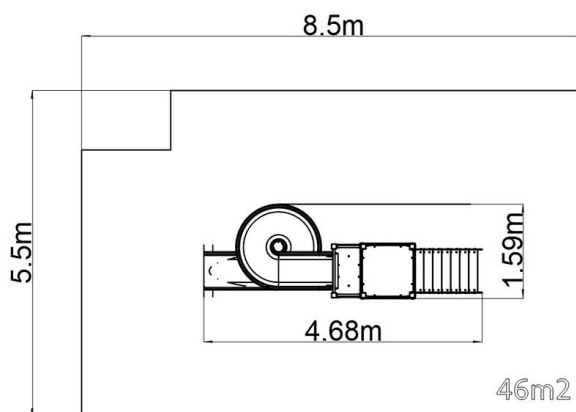

Kastély játékkészlet UNH1060KW - barna

Terméktípus UNH-1060KW-20

Alapvető információk

Életkor kategória	3 - 15 év
Minimális terület	5,5 m x 8,5 m
A berendezés mérete ho. szé.	1,59 m x 4,68 m x 3,66 m
Szabadesés magasság:	2,0 m
Max. felhasználók száma:	8
Esésvédő felület:	az EN 1177 szabvány szerint, 46
A szabványnak való	MSZ EN 1176-1:2017+A1:2024 MSZ EN 1176-3:2018

Anyag

Emelvény - HPL
Fém részek - szerkezeti acél
Műanyag részek - HDPE
Csúszdák - üvegyapot

Felületkezelés

Duplex rétegű égetett porfesték védi
Tűzhorganyzás

Leírás

A tartószerkezet szerkezeti horganyzott acélból készül, majd égetett festékbevonattal van ellátva. Az összes további fém alkatrész szerkezeti fekete acélból készül, amelyet szemcseszórással és többrétegű, égetett festéssel kezelnek. A szerkezetek beton alapba kerülnek rögzítésre.

Felszerelés

Négyszögletes torony, pártázatos oromzat, ferde mászóka lépcsőkkel és műanyag oldalpanelek, óriáscsúszdák, 2x gát.