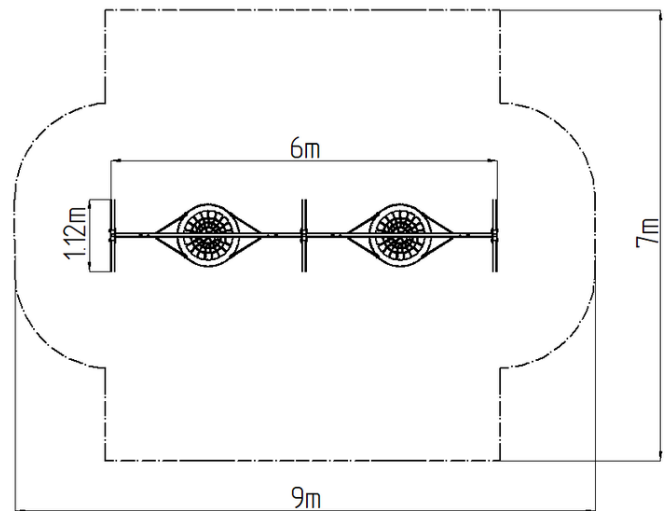

## Lánchos dupla hinta - kék (szab. mag. 1,0 m)

Terméktípus REH-6270KB-10

### Alapvető információk

Életkor kategória	2 - 15 év
Minimális terület	9 m x 7 m
A berendezés mérete ho. szé.	6 m x 1,12 m x 1,81 m
Szabadesés magasság:	1,0 m
Max. felhasználók száma:	6
Esésvédő felület:	az EN 1177 szabvány szerint-
A szabványnak való	MSZ EN 1176-1:2017+A1:2024 MSZ EN 1176-2:2017+AC:2020

### Anyag

Fém részek - szerkezeti acél  
Ülőke FÉSZEK - nagy szakítószilárdságú szálú polipropilén  
Függő kötél FÉSZEK - polipropilén belső acélmaggal