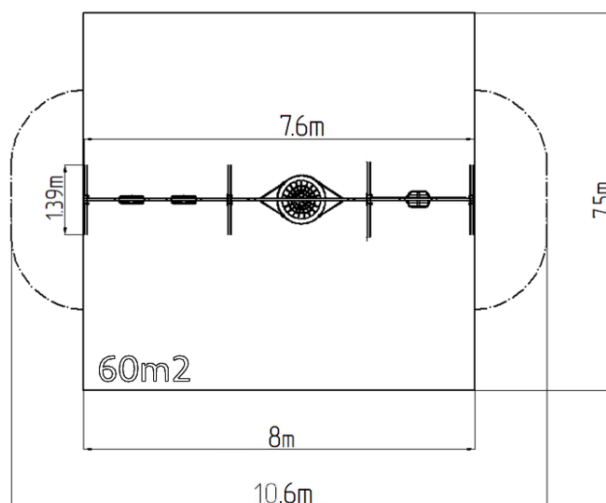

Lánchos négyes hinta - piros (szab. mag. 1,5 m)

Terméktípus REH-6425KR-15

Alapvető információk

Életkor kategória	2 - 15 év
Minimális terület	8 m x 7,5 m
A berendezés mérete ho. szé.	7,6 m x 1,39 m x 2,31 m
Szabadesés magasság:	1,5 m
Max. felhasználók száma:	9
Esésvédő felület:	az EN 1177 szabvány szerint, 60
A szabványnak való	MSZ EN 1176-1:2017+A1:2024 MSZ EN 1176-2:2017+AC:2020

Anyag

Fém részek - szerkezeti acél
Ülőke FÉSZEK - nagy szakítószilárdságú szálú polipropilén
Függő kötél FÉSZEK - polipropilén belső acélmaggal
Baby Ülész - gumí alumínium betéttel
Normal Ülész - alumínium gumí bevonattal

Felületkezelés

Duplex rétegű égetett porfesték védi
Tűzhorganyzás

Leírás

A tartószerkezet szerkezeti horganyzott acélból készül, majd égetett festékbevonattal van ellátva. Az összes további fém alkatrész szerkezeti fekete acélból készül, amelyet szemcseszórással és többrétegű, égetett festéssel kezelnek. A szerkezetek beton alapba kerülnek rögzítésre.

Felszerelés

2x Normal Ülész, 1x Baby Ülész, 1x Ülőke FÉSZEK. A tartószerkezet négy színváltozatát kínáljuk - piros, kék, barna és lime.