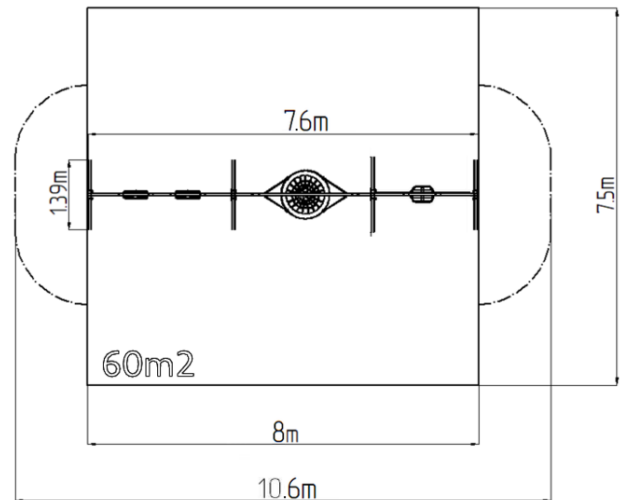

Láncos négyes hinta - barna (szab. mag. 1,5 m)

Terméktípus REH-6425KW-15

Alapvető információk

| | |
|------------------------------|--|
| Életkor kategória | 2 - 15 év |
| Minimális terület | 8 m x 7,5 m |
| A berendezés mérete ho. szé. | 7,6 m x 1,39 m x 2,31 m |
| Szabadesés magasság: | 1,5 m |
| Max. felhasználók száma: | 9 |
| Esésvédő felület: | az EN 1177 szabvány szerint, 60 |
| A szabványnak való | MSZ EN 1176-1:2017+A1:2024 MSZ EN 1176-2:2017+AC:2020 |

Anyag

Fém részek - szerkezeti acél
Ülőke FÉSZEK - nagy szilárdságú szálú polipropilén
Függő kötél FÉSZEK - polipropilén belső acélmaggal
Baby Ülész - gumí alumínium betéttel
Normal Ülész - alumínium gumí bevonattal

Felületkezelés

Duplex rétegű égetett porfesték védi
Tűzhorganyzás

Leírás

A tartószerkezet szerkezeti horganyzott acélból készül, majd égetett festékbevonattal van ellátva. Az összes további fém alkatrész szerkezeti fekete acélból készül, amelyet szemcseszórással és többrétegű, égetett festéssel kezelnek. A szerkezetek beton alapba kerülnek rögzítésre.

Felszerelés

2x Normal Ülész, 1x Baby Ülész, 1x Ülőke FÉSZEK. A tartószerkezet négy színváltozatát kínáljuk - piros, kék, barna és lime.