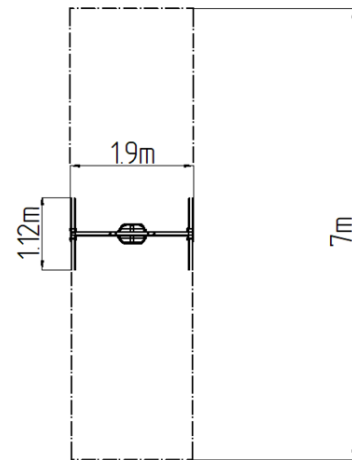

## Lánchos hinta - lime (szab. mag. 1,0 m)

Terméktípus REH-6112KE-10

### Alapvető információk

Életkor kategória	2 - 15 év
Minimális terület	1,9 m x 7 m
A berendezés mérete ho. szé.	1,9 m x 1,12 m x 1,81 m
Szabadesés magasság:	1,0 m
Max. felhasználók száma:	1
Esésvédő felület:	az EN 1177 szabvány szerint-
A szabványnak való	MSZ EN 1176-1:2017+A1:2024 MSZ EN 1176-2:2017+AC:2020