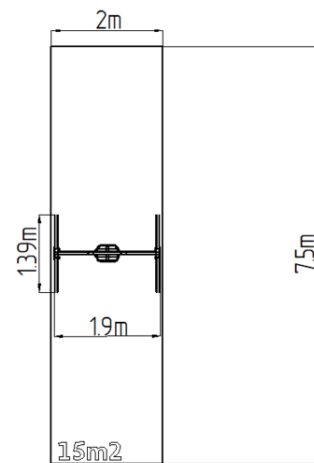

Felszerelés

1x Baby Ülés. A tartószerkezet négy színváltozatát kínáljuk - piros, kék, barna és lime.