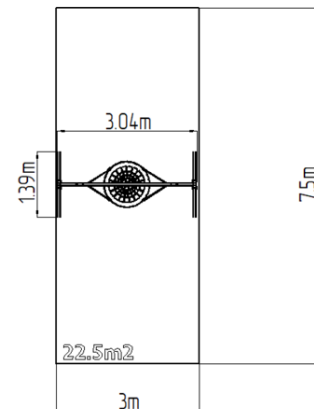

## Fészekhinta - lime (szab. mag. 1,5 m)

Terméktípus REH-6170KE-15

### Alapvető információk

Életkor kategória	2 - 15 év
Minimális terület	3 m x 7,5 m
A berendezés mérete ho. szé.	3,04 m x 1,39 m x 2,31 m
Szabadesés magasság:	1,5 m
Max. felhasználók száma:	5
Esésvédő felület:	az EN 1177 szabvány szerint,
A szabványnak való	MSZ EN 1176-1:2017+A1:2024 MSZ EN 1176-2:2017+AC:2020