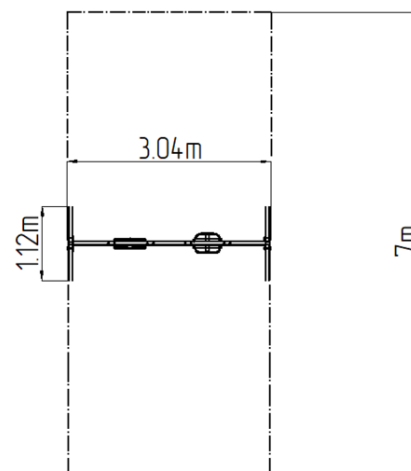

Láncos dupla hinta - lime (szab. mag. 1,0 m)

Terméktípus REH-6212KE-10

Alapvető információk

Életkor kategória	2 - 15 év
Minimális terület	3,04 m x 7 m
A berendezés mérete ho. szé.	3,04 m x 1,12 m x 1,81 m
Szabadesés magasság:	1,0 m
Max. felhasználók száma:	2
Esésvédő felület:	az EN 1177 szabvány szerint-
A szabványnak való	MSZ EN 1176-1:2017+A1:2024 MSZ EN 1176-2:2017+AC:2020

Anyag

Fém részek - szerkezeti acél
Ülés Normal - alumínium gumi bevonattal
Ülés Baby - gumi alumínium betéttel

Felületkezelés

Duplex rétegű égetett porfesték védi
Tűzihorganyzás

Leírás

A tartószerkezet szerkezeti horganyzott acélból készül, majd égetett festékbevonattal van ellátva. Az összes további fém alkatrész szerkezeti fekete acélból készül, amelyet szemcseszórással és többrétegű, égetett festéssel kezelnek. A szerkezetek beton alapba kerülnek rögzítésre.

Felszerelés

1x Baby Ülés, 1x Normal Ülés. A tartószerkezet négy színváltozatát kínáljuk - piros, kék, barna és lime.