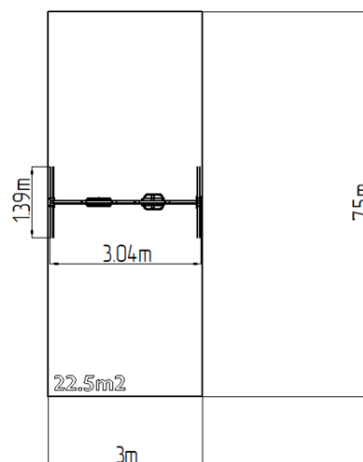

Láncos dupla hinta - lime (szab. mag. 1,5 m)

Terméktípus REH-6212KE-15

Alapvető információk

Életkor kategória	2 - 15 év
Minimális terület	3 m x 7,5 m
A berendezés mérete ho. szé.	3,04 m x 1,39 m x 2,31 m
Szabadesés magasság:	1,5 m
Max. felhasználók száma:	2
Esésvédő felület:	az EN 1177 szabvány szerint,
A szabványnak való	MSZ EN 1176-1:2017+A1:2024 MSZ EN 1176-2:2017+AC:2020

Anyag

Fém részek - szerkezeti acél
Ülés Normal - alumínium gumi bevonattal
Ülés Baby - gumi alumínium betéttel

Felületkezelés

Duplex rétegű égetett porfesték védi
Tűzihorganyzás

Leírás

A tartószerkezet szerkezeti horganyzott acélból készül, majd égetett festékbevonattal van ellátva. Az összes további fém alkatrész szerkezeti fekete acélból készül, amelyet szemcseszórással és többrétegű, égetett festéssel kezelnek. A szerkezetek beton alapba kerülnek rögzítésre.

Felszerelés

1x Baby Ülés, 1x Normal Ülés. A tartószerkezet négy színváltozatát kínáljuk - piros, kék, barna és lime.