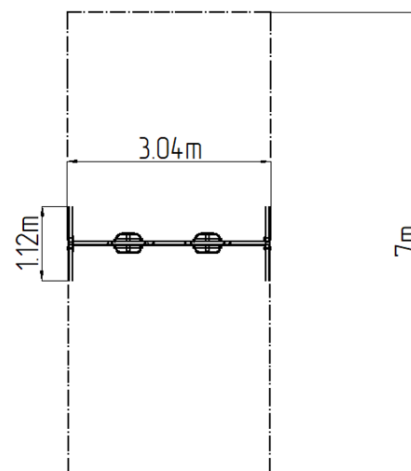

Láncos dupla hinta - lime (szab. mag. 1,0 m)

Terméktípus REH-6213KE-10

Alapvető információk

Életkor kategória	2 - 15 év
Minimális terület	3,04 m x 7 m
A berendezés mérete ho. szé.	3,04 m x 1,12 m x 1,81 m
Szabadesés magasság:	1,0 m
Max. felhasználók száma:	2
Esésvédő felület:	az EN 1177 szabvány szerint-
A szabványnak való	MSZ EN 1176-1:2017+A1:2024 MSZ EN 1176-2:2017+AC:2020

Anyag

Fém részek - szerkezeti acél
Ülés - gumi alumínium betéttel

Felületkezelés

Duplex rétegű égetett porfesték védi
Tűzhorganyzás

Leírás

A tartószerkezet szerkezeti horganyzott acélból készül, majd égetett festékbevonattal van ellátva. Az összes további fém alkatrész szerkezeti fekete acélból készül, amelyet szemcseszórással és többrétegű, égetett festéssel kezelnek. A szerkezetek beton alapba kerülnek rögzítésre.

Felszerelés

2x Baby Ülés. A tartószerkezet négy színváltozatát kínáljuk - piros, kék, barna és lime.