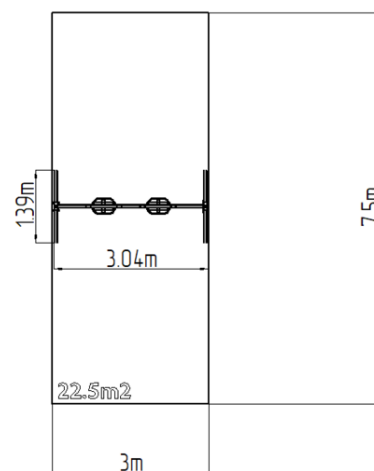

## Lánchos dupla hinta - lime (szab. mag. 1,5 m)

Terméktípus REH-6213KE-15

### Alapvető információk

Életkor kategória	2 - 15 év
Minimális terület	3 m x 7,5 m
A berendezés mérete ho. szé.	3,04 m x 1,39 m x 2,31 m
Szabadesés magasság:	1,5 m
Max. felhasználók száma:	2
Esésvédő felület:	az EN 1177 szabvány szerint,
A szabványnak való	MSZ EN 1176-1:2017+A1:2024 MSZ EN 1176-2:2017+AC:2020