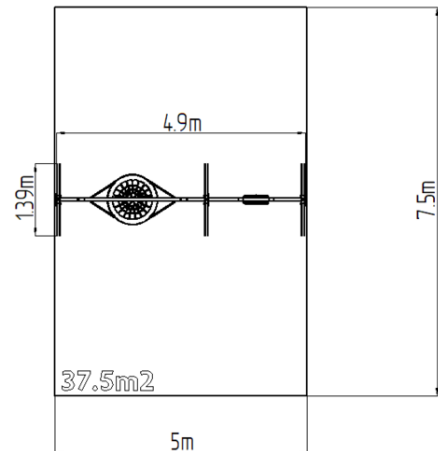

Lánchos dupla hinta - lime (szab. mag. 1,5 m)

Terméktípus REH-6221KE-15

Alapvető információk

Életkor kategória	2 - 15 év
Minimális terület	5 m x 7,5 m
A berendezés mérete ho. szé.	4,9 m x 1,39 m x 2,31 m
Szabadesés magasság:	1,5 m
Max. felhasználók száma:	6
Esésvédő felület:	az EN 1177 szabvány szerint,
A szabványnak való	MSZ EN 1176-1:2017+A1:2024 MSZ EN 1176-2:2017+AC:2020