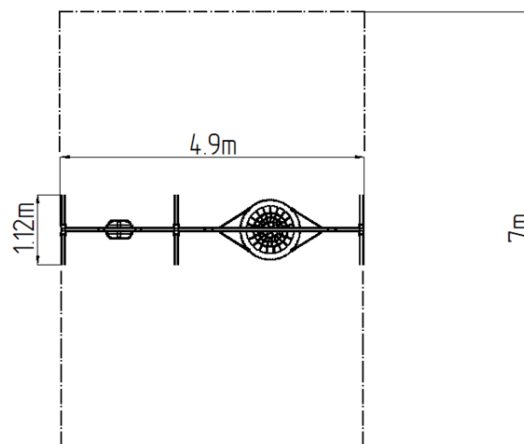

Láncos dupla hinta - lime (szab. mag. 1 m)

Terméktípus REH-6222KE-10

Alapvető információk

Életkor kategória	2 - 15 év
Minimális terület	4,9 m x 7 m
A berendezés mérete ho. szé.	4,9 m x 1,12 m x 1,81 m
Szabadesés magasság:	1,0 m
Max. felhasználók száma:	6
Esésvédő felület:	az EN 1177 szabvány szerint-
A szabványnak való	MSZ EN 1176-1:2017+A1:2024 MSZ EN 1176-2:2017+AC:2020