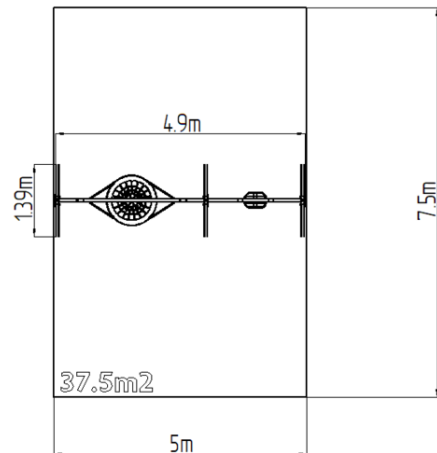

## Lánchos dupla hinta - lime (szab. mag. 1,5 m)

Terméktípus REH-6222KE-15

### Alapvető információk

Életkor kategória	2 - 15 év
Minimális terület	5 m x 7,5 m
A berendezés mérete ho. szé.	4,9 m x 1,39 m x 2,31 m
Szabadesés magasság:	1,5 m
Max. felhasználók száma:	6
Esésvédő felület:	az EN 1177 szabvány szerint,
A szabványnak való	MSZ EN 1176-1:2017+A1:2024 MSZ EN 1176-2:2017+AC:2020