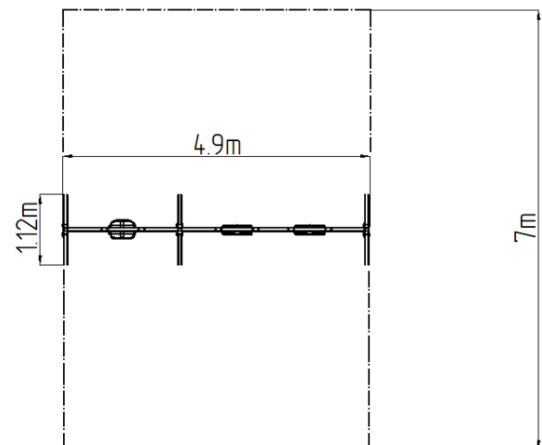

Lánchos hármás hinta - lime (szab. mag. 1,0 m)

Terméktípus REH-6312KE-10

Alapvető információk

Életkor kategória	2 - 15 év
Minimális terület	4,9 m x 7 m
A berendezés mérete ho. szé.	4,9 m x 1,12 m x 1,81 m
Szabadesés magasság:	1,0 m
Max. felhasználók száma:	3
Esésvédő felület:	az EN 1177 szabvány szerint-
A szabványnak való	MSZ EN 1176-1:2017+A1:2024 MSZ EN 1176-2:2017+AC:2020

Anyag

Fém részek - szerkezeti acél
Ülés Normal - alumínium gumi bevonattal
Ülés Baby - gumi alumínium betéttel

Felületkezelés

Duplex rétegű égetett porfesték védi
Tűzihorganyzás

Leírás

A tartószerkezet szerkezeti horganyzott acélból készül, majd égetett festékbevonattal van ellátva. Az összes további fém alkatrész szerkezeti fekete acélból készül, amelyet szemcseszórással és többrétegű, égetett festéssel kezelnek. A szerkezetek beton alapba kerülnek rögzítésre.

Felszerelés

1x Baby Ülés, 2x Normal Ülés. A tartószerkezet négy színváltozatát kínáljuk - piros, kék, barna és lime.