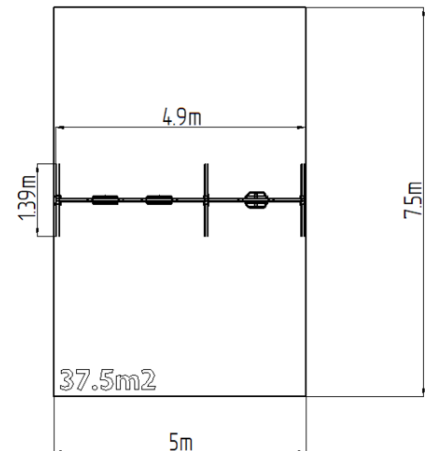

Lánchos hármás hinta - lime (szab. mag. 1,5 m)

Terméktípus REH-6312KE-15

Alapvető információk

Életkor kategória	2 - 15 év
Minimális terület	5 m x 7,5 m
A berendezés mérete ho. szé.	4,9 m x 1,39 m x 2,31 m
Szabadesés magasság:	1,5 m
Max. felhasználók száma:	3
Esésvédő felület:	az EN 1177 szabvány szerint,
A szabványnak való	MSZ EN 1176-1:2017+A1:2024 MSZ EN 1176-2:2017+AC:2020

Anyag

Fém részek - szerkezeti acél
Ülés Normal - alumínium gumi bevonattal
Ülés Baby - gumi alumínium betéttel

Felületkezelés

Duplex rétegű égetett porfesték védi
Tűzihorganyzás

Leírás

A tartószerkezet szerkezeti horganyzott acélból készül, majd égetett festékbevonattal van ellátva. Az összes további fém alkatrész szerkezeti fekete acélból készül, amelyet szemcseszórással és többrétegű, égetett festéssel kezelnek. A szerkezetek beton alapba kerülnek rögzítésre.

Felszerelés

1x Baby Ülés, 2x Normal Ülés. A tartószerkezet négy színváltozatát kínáljuk - piros, kék, barna és lime.