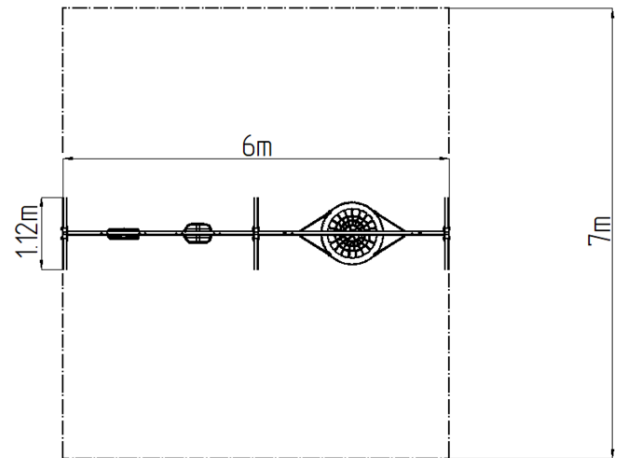

Lánchos hármashinta - lime (szab. mag. 1 m)

Terméktípus REH-6322KE-10

Alapvető információk

Életkor kategória	2 - 15 év
Minimális terület	6 m x 7 m
A berendezés mérete ho. szé.	6 m x 1,12 m x 1,81 m
Szabadesés magasság:	1,0 m
Max. felhasználók száma:	7
Esésvédő felület:	az EN 1177 szabvány szerint-
A szabványnak való	MSZ EN 1176-1:2017+A1:2024 MSZ EN 1176-2:2017+AC:2020

Anyag

Fém részek - szerkezeti acél
Ülőke FÉSZEK - nagy szakítószilárdságú szálú polipropilén
Függő kötél FÉSZEK - polipropilén belső acélmaggal
Baby Ülész - gumí alumínium betéttel
Normal Ülész - alumínium gumí bevonattal

Felületkezelés

Duplex rétegű égetett porfesték védi
Tűzihorganyzás

Leírás

A tartószerkezet szerkezeti horganyzott acélból készül, majd égetett festékbevonattal van ellátva. Az összes további fém alkatrész szerkezeti fekete acélból készül, amelyet szemcseszórással és többrétegű, égetett festéssel kezelnek. A szerkezetek beton alapba kerülnek rögzítésre.