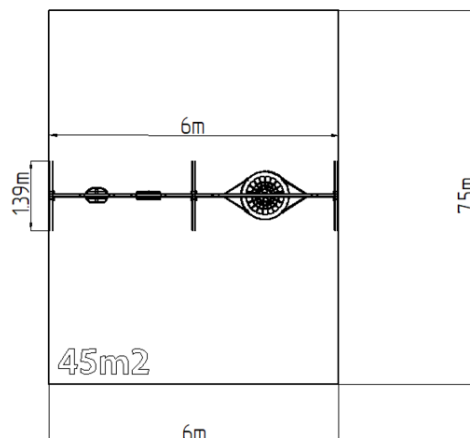

Lánchos hármás hinta - lime (szab. mag. 1,5 m)

Terméktípus REH-6322KE-15

Alapvető információk

Életkor kategória	2 - 15 év
Minimális terület	6 m x 7,5 m
A berendezés mérete ho. szé.	6 m x 1,39 m x 2,31 m
Szabadesés magasság:	1,5 m
Max. felhasználók száma:	7
Esésvédő felület:	az EN 1177 szabvány szerint, 45
A szabványnak való	MSZ EN 1176-1:2017+A1:2024 MSZ EN 1176-2:2017+AC:2020

Anyag

Fém részek - szerkezeti acél
Ülőke FÉSZEK - nagy szakítószilárdságú szálú polipropilén
Függő kötél FÉSZEK - polipropilén belső acélmaggal
Baby Ülész - gumí alumínium betéttel
Normal Ülész - alumínium gumí bevonattal

Felületkezelés

Duplex rétegű égetett porfesték védi
Tűzhorganyzás

Leírás

A tartószerkezet szerkezeti horganyzott acélból készül, majd égetett festékbevonattal van ellátva. Az összes további fém alkatrész szerkezeti fekete acélból készül, amelyet szemcseszórással és többrétegű, égetett festéssel kezelnek. A szerkezetek beton alapba kerülnek rögzítésre.