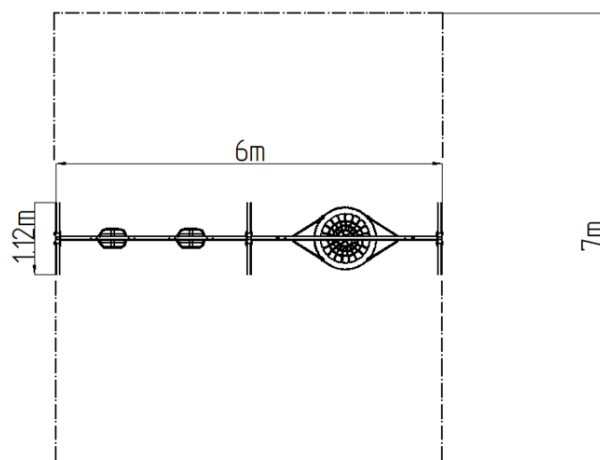

Lánchos hármashinta - lime (szab. mag. 1 m)

Terméktípus REH-6323KE-10

Alapvető információk

Életkor kategória	2 - 15 év
Minimális terület	6 m x 7 m
A berendezés mérete ho. szé.	6 m x 1,12 m x 1,81 m
Szabadesés magasság:	1,0 m
Max. felhasználók száma:	7
Esésvédő felület:	az EN 1177 szabvány szerint-
A szabványnak való	MSZ EN 1176-1:2017+A1:2024 MSZ EN 1176-2:2017+AC:2020

Anyag

Fém részek - szerkezeti acél
Ülőke FÉSZEK - nagy szakítószilárdságú szálú polipropilén
Függő kötéll FÉSZEK - polipropilén belső acélmaggal
Ülés - gumi alumínium betéttel

Felületkezelés

Duplex rétegű égetett porfesték védi
Tűzihorganyzás

Leírás

A tartószerkezet szerkezeti horganyzott acélból készül, majd égetett festékbevonattal van ellátva. Az összes további fém alkatrész szerkezeti fekete acélból készül, amelyet szemcseszórással és többrétegű, égetett festéssel kezelnek. A szerkezetek beton alapba kerülnek rögzítésre.