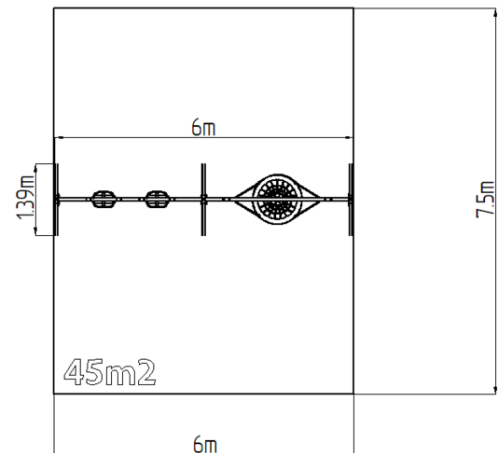

Lánchos hármás hinta - lime (szab. mag. 1,5 m)

Terméktípus REH-6323KE-15

Alapvető információk

Életkor kategória	2 - 15 év
Minimális terület	6 m x 7,5 m
A berendezés mérete ho. szé.	6 m x 1,39 m x 2,31 m
Szabadesés magasság:	1,5 m
Max. felhasználók száma:	7
Esésvédő felület:	az EN 1177 szabvány szerint,
A szabványnak való	MSZ EN 1176-1:2017+A1:2024 MSZ EN 1176-2:2017+AC:2020