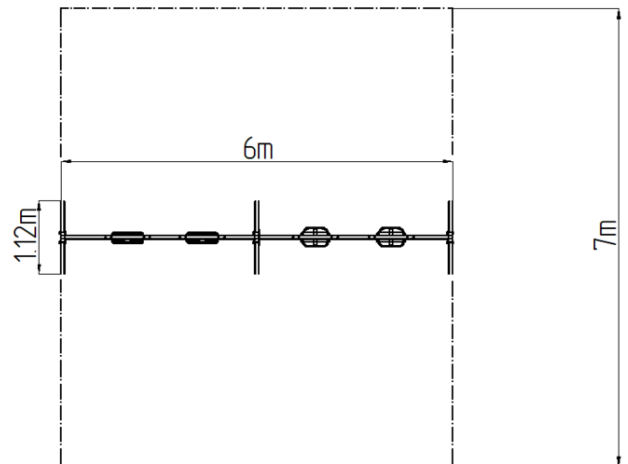

## Lánchos négyes hinta - lime (szab. mag. 1,0 m)

Terméktípus REH-6412KE-10

### Alapvető információk

Életkor kategória	2 - 15 év
Minimális terület	6 m x 7 m
A berendezés mérete ho. szé.	6 m x 1,12 m x 1,81 m
Szabadesés magasság:	1,0 m
Max. felhasználók száma:	4
Esésvédő felület:	az EN 1177 szabvány szerint-
A szabványnak való	MSZ EN 1176-1:2017+A1:2024 MSZ EN 1176-2:2017+AC:2020