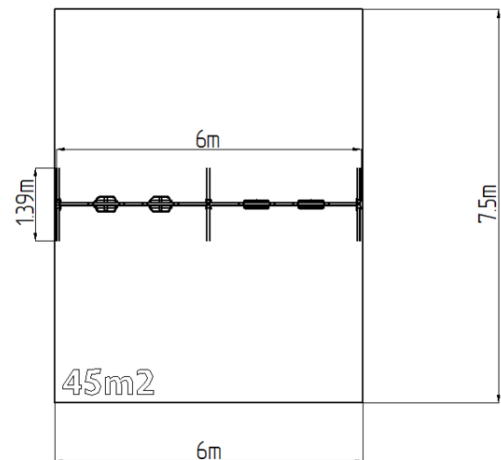

Lánchos négyes hinta - lime (szab. mag. 1,5 m)

Terméktípus REH-6412KE-15

Alapvető információk

Életkor kategória	2 - 15 év
Minimális terület	6 m x 7,5 m
A berendezés mérete ho. szé.	6 m x 1,39 m x 2,31 m
Szabadesés magasság:	1,5 m
Max. felhasználók száma:	4
Esésvédő felület:	az EN 1177 szabvány szerint, 45
A szabványnak való	MSZ EN 1176-1:2017+A1:2024 MSZ EN 1176-2:2017+AC:2020

Anyag

Fém részek - szerkezeti acél
Ülés Normal - alumínium gumi bevonattal
Ülés Baby - gumi alumínium betéttel

Felületkezelés

Duplex rétegű égetett porfesték védi
Tűzihorganyzás

Leírás

A tartószerkezet szerkezeti horganyzott acélból készül, majd égetett festékbevonattal van ellátva. Az összes további fém alkatrész szerkezeti fekete acélból készül, amelyet szemcseszórással és többretegű, égetett festéssel kezelnek. A szerkezetek beton alapba kerülnek rögzítésre.

Az baby ülőke gumiból készül, és alumínium betétet tartalmaz. A láncok rozsdamentes acélból készülnek, ami élettartamuk jelentős meghosszabbítását eredményezi. A Normal hinta ülőkéje acélból készül, puha és kényelmes gumival van bevonva. Az összekötőelemek horganyzottak vagy rozsdamentes acélból készülnek.

Felszerelés

2x Baby Ülés, 2x Normal Ülés. A tartószerkezet négy színváltozatát kínáljuk - piros, kék, barna és lime.