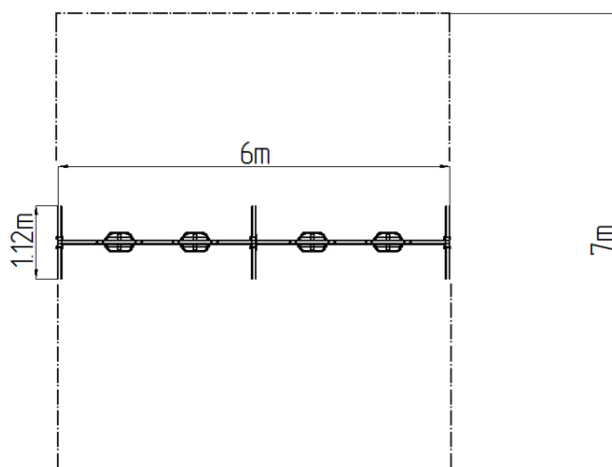

## Lánchos négyes hinta - lime (szab. mag. 1,0 m)

Terméktípus REH-6413KE-10

### Alapvető információk

Életkor kategória	2 - 15 év
Minimális terület	6 m x 7 m
A berendezés mérete ho. szé.	6 m x 1,12 m x 1,81 m
Szabadesés magasság:	1,0 m
Max. felhasználók száma:	4
Esésvédő felület:	az EN 1177 szabvány szerint-
A szabványnak való	MSZ EN 1176-1:2017+A1:2024 MSZ EN 1176-2:2017+AC:2020