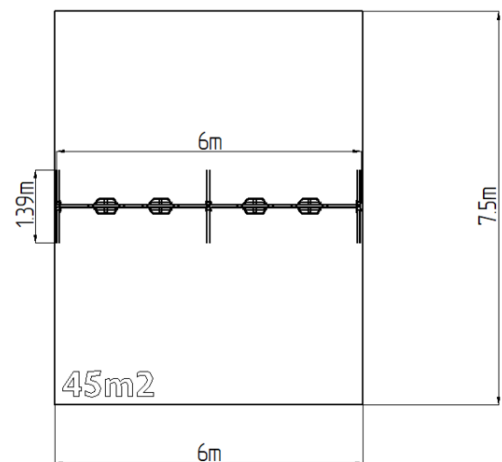

Lánchos négyes hinta - lime (szab. mag. 1,5 m)

Terméktípus REH-6413KE-15

Alapvető információk

Életkor kategória	2 - 15 év
Minimális terület	6 m x 7,5 m
A berendezés mérete ho. szé.	6 m x 1,39 m x 2,31 m
Szabadesés magasság:	1,5 m
Max. felhasználók száma:	4
Esésvédő felület:	az EN 1177 szabvány szerint, 45
A szabványnak való	MSZ EN 1176-1:2017+A1:2024 MSZ EN 1176-2:2017+AC:2020

Anyag

Fém részek - szerkezeti acél
Ülés - gumi alumínium betéttel

Felületkezelés

Duplex rétegű égetett porfesték védi
Tűzihorganyzás

Leírás

A tartószerkezet szerkezeti horganyzott acélból készül, majd égetett festékbevonattal van ellátva. Az összes további fém alkatrész szerkezeti fekete acélból készül, amelyet szemcseszórással és többretegű, égetett festéssel kezelnek. A szerkezetek beton alapba kerülnek rögzítésre.

Felszerelés

4x Baby Ülés. A tartószerkezet négy színváltozatát kínáljuk - piros, kék, barna és lime.