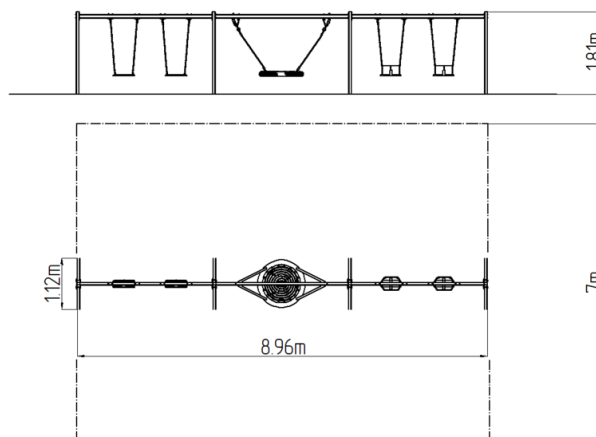

Lánchos Ötszörös hinta - lime (szab. mag. 1,0 m)

Terméktípus REH-6521KE-10

Alapvető információk

Életkor kategória	2 - 15 év
Minimális terület	8,96 m x 7 m
A berendezés mérete ho. szé.	8,96 m x 1,12 m x 1,81 m
Szabadesés magasság:	1,0 m
Max. felhasználók száma:	9
Esésvédő felület:	az EN 1177 szabvány szerint-
A szabványnak való	MSZ EN 1176-1:2017+A1:2024 MSZ EN 1176-2:2017+AC:2020

Anyag

Fém részek - szerkezeti acél
 Ülőke FÉSZEK - nagy szakítószilárdságú szálú polipropilén
 Függő kötél FÉSZEK - polipropilén belső acélmaggal
 Baby Ülés - gumí alumínium betéttel
 Normal Ülés - alumínium gumí bevonattal

Felületkezelés

Duplex rétegű égetett porfesték védi
 Tűzihorganyzás

Leírás

A tartószerkezet szerkezeti horganyzott acélból készül, majd égetett festékbevonattal van ellátva. Az összes további fém alkatrész szerkezeti fekete acélból készül, amelyet szemcseszórással és többretegű, égetett festéssel kezelnek. A szerkezetek beton alapba kerülnek rögzítésre.

Felszerelés

2x Normal Ülés, 2x Baby Ülés, 1x Ülőke FÉSZEK. A tartószerkezet négy színváltozatát kínáljuk - piros, kék, barna és lime.