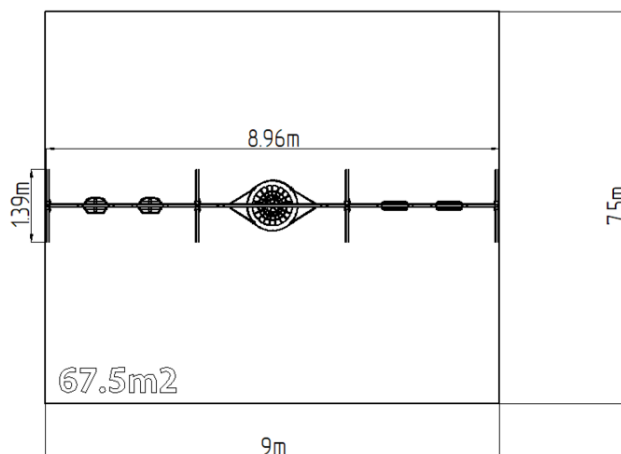

Lánchos Ötszörös hinta - lime (szab. mag. 1,5 m)

Terméktípus REH-6521KE-15

Alapvető információk

Életkor kategória	2 - 15 év
Minimális terület	9 m x 7,5 m
A berendezés mérete ho. szé.	8,96 m x 1,39 m x 2,31 m
Szabadesés magasság:	1,5 m
Max. felhasználók száma:	9
Esésvédő felület:	az EN 1177 szabvány szerint,
A szabványnak való	MSZ EN 1176-1:2017+A1:2024 MSZ EN 1176-2:2017+AC:2020

Anyag

Fém részek - szerkezeti acél
 Ülőke FÉSZEK - nagy szakítószilárdságú szálú polipropilén
 Független kötélek FÉSZEK - polipropilén belső acélmaggal
 Baby Ülés - gumí alumínium betéttel
 Normal Ülés - alumínium gumí bevonattal

Felületkezelés

Duplex rétegű égetett porfesték védi
 Tűzhorganyzás

Leírás

A tartószerkezet szerkezeti horganyzott acélból készül, majd égetett festékbevonattal van ellátva. Az összes további fém alkatrész szerkezeti fekete acélból készül, amelyet szemcseszórással és többrétegű, égetett festéssel kezelnek. A szerkezetek beton alapba kerülnek rögzítésre.

Felszerelés

2x Normal Ülés, 2x Baby Ülés, 1x Ülőke FÉSZEK. A tartószerkezet négy színváltozatát kínáljuk - piros, kék, barna és lime.