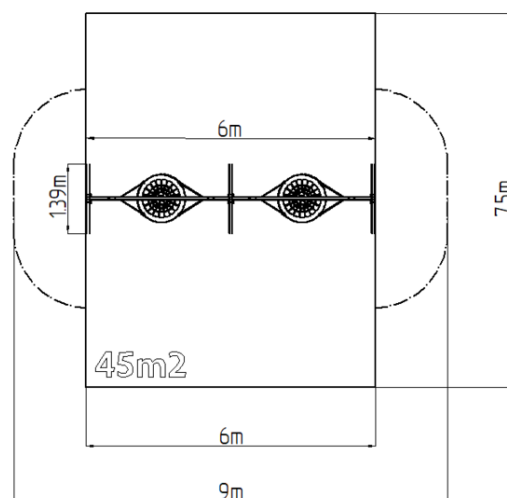

Lánchos dupla hinta - lime (szab. mag. 1,5 m)

Terméktípus REH-6270KE-15

Alapvető információk

Életkor kategória	2 - 15 év
Minimális terület	6 m x 7,5 m
A berendezés mérete ho. szé.	6 m x 1,39 m x 2,31 m
Szabadesés magasság:	1,5 m
Max. felhasználók száma:	6
Esésvédő felület:	az EN 1177 szabvány szerint, 45
A szabványnak való	MSZ EN 1176-1:2017+A1:2024 MSZ EN 1176-2:2017+AC:2020