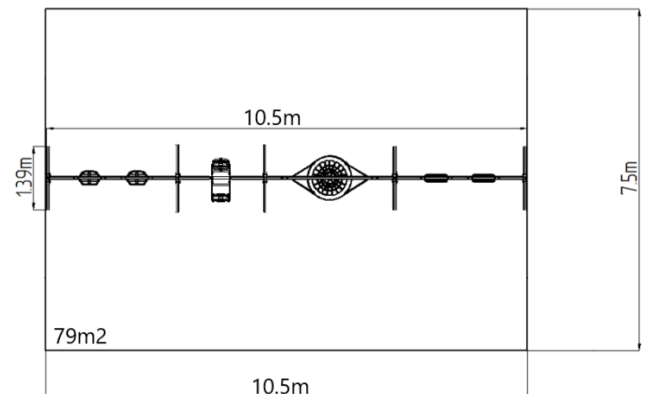

## Láncos hatos csoportos hinta - lime (szab. mag. 1,5 m)

Terméktípus REH-6621KE-15

### Alapvető információk

Életkor kategória	2 - 15 év
Minimális terület	10,5 m x 7,5 m
A berendezés mérete ho. szé.	10,5 m x 1,39 m x 2,31 m
Szabadesés magasság:	1,5 m
Max. felhasználók száma:	11
Esésvédő felület:	az EN 1177 szabvány szerint, 79
A szabványnak való	MSZ EN 1176-1:2017+A1:2024 MSZ EN 1176-2:2017+AC:2020

### Anyag

Fém részek - szerkezeti acél  
Ülőke FÉSZEK - nagy szilárdságú szálú polipropilén  
Függő kötél FÉSZEK - polipropilén belső acélmaggal  
Baby Ülés - gumí alumínium betéttel  
Normal Ülés - alumínium gumí bevonattal