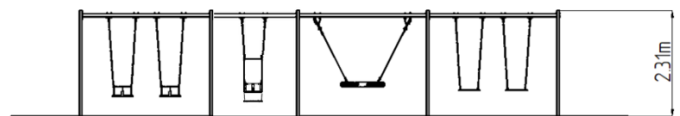

### Alapvető információk

Életkor kategória	2 - 15 év
Minimális terület	10,5 m x 7,5 m
A berendezés mérete ho. szé.	10,5 m x 1,39 m x 2,31 m
Szabadesés magasság:	1,5 m
Max. felhasználók száma:	11
Esésvédő felület:	az EN 1177 szabvány szerint, 79
A szabványnak való	MSZ EN 1176-1:2017+A1:2024 MSZ EN 1176-2:2017+AC:2020