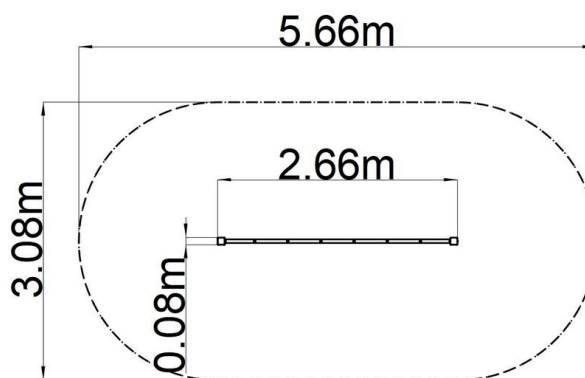

Majompályák Mászókötél - kék (szab. mag. 1 m)

Terméktípus OPD-8105KB-10

Alapvető információk

Életkor kategória	2 - 10 év
Minimális terület	5,66 m x 3,08 m
A berendezés mérete ho. szé.	2,66 m x 0,08 m x 1,3 m
Szabadesés magasság:	1 m
Max. felhasználók száma:	3
Esésvédő felület:	az EN 1177 szabvány szerint-
A szabványnak való	MSZ EN 1176-1:2017+A1:2024 MSZ EN 1176-11:2015

Anyag

Fém részek - szerkezeti acél
Kötelek és hálók - polipropilén belső acélmaggal
Műanyag részek - poliamid

Felületkezelés

Duplex rétegű égetett porfesték védi
Tűzihorganyzás

Leírás

A tartószerkezet szerkezeti horganyzott acélból készül, majd égetett festékbevonattal van ellátva. Az összes további fém alkatrész szerkezeti fekete acélból készül, amelyet szemcseszórással és többrétegű, égetett festéssel kezelnek. A szerkezetek beton alapba kerülnek rögzítésre.

A kötelek HERKULES anyagból (16 mm-es polipropilén kötélt belső acélmaggal) készülnek, és műanyag kapcsokkal vannak összekötve. Az összekötőelemek horganyzottak vagy rozsdamentes acélból készülnek.