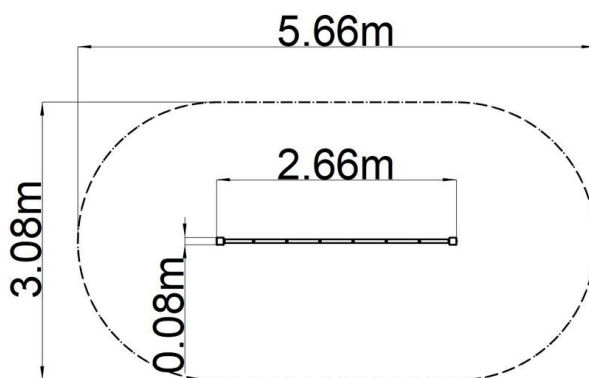

Majompályák Mászókötél - piros (szab. mag. 1 m)

Terméktípus OPD-8105KR-10

Alapvető információk

Életkor kategória	2 - 10 év
Minimális terület	5,66 m x 3,08 m
A berendezés mérete ho. szé.	2,66 m x 0,08 m x 1,3 m
Szabadesés magasság:	1 m
Max. felhasználók száma:	3
Esésvédő felület:	az EN 1177 szabvány szerint-
A szabványnak való	MSZ EN 1176-1:2017+A1:2024 MSZ EN 1176-11:2015

Anyag

Fém részek - szerkezeti acél
Kötelek és hálók - polipropilén belső acélmaggal
Műanyag részek - poliamid

Felületkezelés

Duplex rétegű égetett porfesték védi
Tűzhorganyzás

Leírás

A tartószerkezet szerkezeti horganyzott acélból készül, majd égetett festékbevonattal van ellátva. Az összes további fém alkatrész szerkezeti fekete acélból készül, amelyet szemcseszórással és többrétegű, égetett festéssel kezelnek. A szerkezetek beton alapba kerülnek rögzítésre.

A kötelek HERKULES anyagból (16 mm-es polipropilén kötéls belső acélmaggal) készülnek, és műanyag kapcsokkal vannak összekötve. Az összekötőelemek horganyzottak vagy rozsdamentes acélból készülnek.