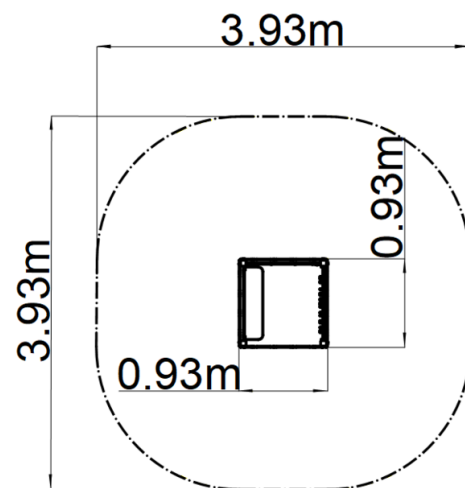

Anyag

Fém részek - szerkezeti acél
Műanyag részek - HDPE

Felületkezelés

Duplex rétegű égetett porfesték védi
Tűzhorganyzás

Leírás

A házikó tartószerkezete szerkezeti acélból készül, melyet a korrózióval szemben horganyzott felületkezeléssel látnak el, ezáltal jelentősen meghosszabbítják a játékelem élettartamát. Ezeket a szerkezeteket betonagyba helyezük. Az összes többi fémelem horganyzással vagy duplex rétegű égetett porfesték védi az RAL szabvány szerint.

A padok és oldalfalak rendkívül jó minőségű HDPE műanyagból (nagy sűrűségű teljesen festett polietilénből készülnek, melyet nagyfokú színállandóság, UV-álló képesség és főleg biztonság jellemez, mivel nem törékeny, és ezáltal a gyerekeket nem fenyegeti az éles letörött részek általi sérülés veszélye). Az összekötőelemek horganyzottak vagy rozsdamentes acélból készülnek.

Felszerelés

1x pártázatos oromzat HDPE, 2x oldalfal, 2x pad, 1x golyós számoló.