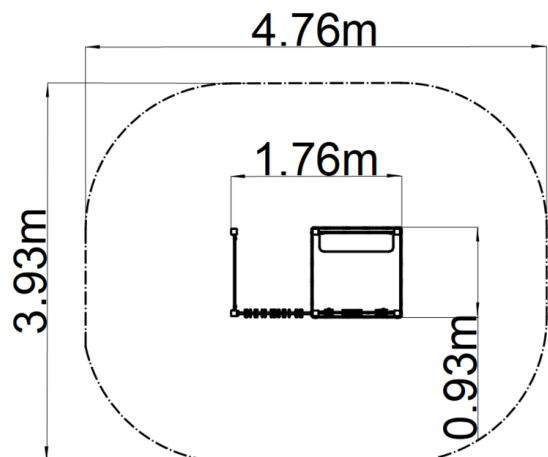

Anyag

Fém részek - szerkezeti acél
Műanyag részek - HDPE
Rajzfelület - HPL

Felületkezelés

Duplex rétegű égetett porfesték védi
Tűzhorganyzás

Leírás

A házikó tartószerkezete szerkezeti acélból készül, melyet a korrózióval szemben horganyzott felületkezeléssel látnak el, ezáltal jelentősen meghosszabbítják a játékelem élettartamát. Ezeket a szerkezeteket betonagyba helyezük. Az összes többi fémelem horganyzással vagy duplex rétegű égetett porfesték védi az RAL szabvány szerint.

A padok és oldalfalak rendkívül jó minőségű HDPE műanyagból (nagy sűrűségű teljesen festett polietilénből) készülnek, melyet nagyfokú színállandóság, UV-álló képesség és főleg biztonság jellemez, mivel nem törékeny, és ezáltal a gyerekeket nem fenyegeti az éles letörött részek általi sérülés veszélye). Az összekötőelemek horganyzottak vagy rozsdamentes acélból készülnek.

Felszerelés

2x pártázatos oromzat HDPE, 2x oldalfal, 1x pad, 1x golyós számoló, 1x rajztábla.