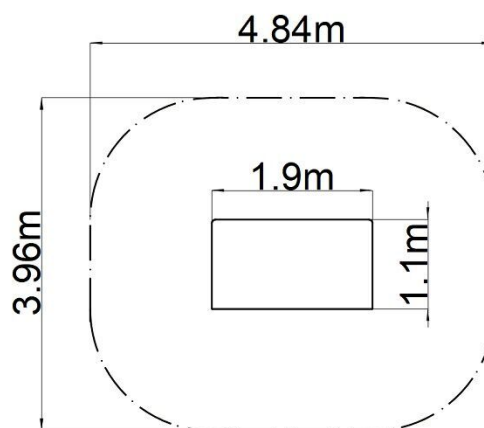

Fejlesztő játszóház - ezüst

Terméktípus EDP-6401KS-10

Alapvető információk

Életkor kategória	0 - 10 év
Minimális terület	4,84 m x 3,96 m
A berendezés mérete ho. szé.	1,9 m x 1,1 m x 2,02 m
Szabadesés magasság:	0 m
Max. felhasználók száma:	4
Esésvédő felület:	az EN 1177 szabvány szerint-
A szabványnak való	MSZ EN 1176-1:2017+A1:2024

Anyag

Fém részek - szerkezeti acél
Műanyag részek - HDPE
Tető - HPL
Rajzfelület - HPL

Felületkezelés

Duplex rétegű égetett porfesték védi
Tűzhorganyzás

Leírás

A házikó tartószerkezete szerkezeti acélból készül, melyet a korrózióval szemben horganyzott felületkezeléssel látnak el, ezáltal jelentősen meghosszabbítják a játékelem élettartamát. Ezeket a szerkezeteket betonagyba helyezzük. Az összes többi fémelem horganyzással vagy duplex rétegű égetett porfesték védi az RAL szabvány szerint.

Az oldalfalak rendkívül jó minőségű HDPE műanyagból (nagy sűrűségű teljesen festett polietilénből készülnek, melyet nagyfokú színállandóság, UV-álló képesség és főleg biztonság jellemez, mivel nem törékeny, és ezáltal a gyerekeket nem fenyegeti az éles letörött részek általi sérülés veszélye). A tető és rajzfelület HPL (Nagynyomású laminátum készül, melyet nagyfokú színállandóság, karcolásokkal szembeni ellenálló képesség, UV-álló képesség és vízállóság). Az összekötőelemek horganyzottak vagy rozsdamentes acélból készülnek.