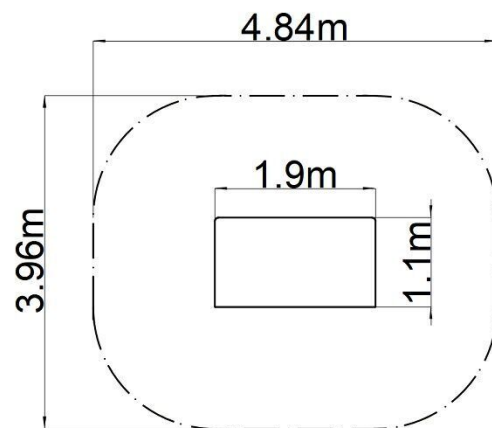

Fejlesztő játszóház - barna

Terméktípus EDP-6407KW-10

Alapvető információk

Életkor kategória	0 - 10 év
Minimális terület	4,84 m x 3,96 m
A berendezés mérete ho. szé.	1,9 m x 1,1 m x 2,02 m
Szabadesés magasság:	0 m
Max. felhasználók száma:	4
Esésvédő felület:	az EN 1177 szabvány szerint-
A szabványnak való	MSZ EN 1176-1:2017+A1:2024

Anyag

Fém részek - szerkezeti acél
Műanyag részek - HDPE
Tető - HPL
Rajzfelület - HPL

Felületkezelés

Duplex rétegű égetett porfesték védi
Tűzhorganyzás

Leírás

A házikó tartószerkezete szerkezeti acélból készül, melyet a korrózióval szemben horganyzott felületkezeléssel látnak el, ezáltal jelentősen meghosszabbítják a játékelem élettartamát. Ezeket a szerkezeteket betonagyba helyezük. Az összes többi fémelem horganyzással vagy duplex rétegű égetett porfesték védi az RAL szabvány szerint.

Az oldalfalak rendkívül jó minőségű HDPE műanyagból (nagy sűrűségű teljesen festett polietilénből készülnek, melyet nagyfokú színállandóság, UV-álló képesség és főleg biztonság jellemez, mivel nem törékeny, és ezáltal a gyerekeket nem fenyegeti az éles letörött részek általi sérülés veszélye). A tető és rajzfelület HPL (Nagynyomású laminátum készül, melyet nagyfokú színállandóság, karcolásokkal szembeni ellenálló képesség, UV-álló képesség és vízállóság). Az összekötőelemek horganyzottak vagy rozsdamentes acélból készülnek.