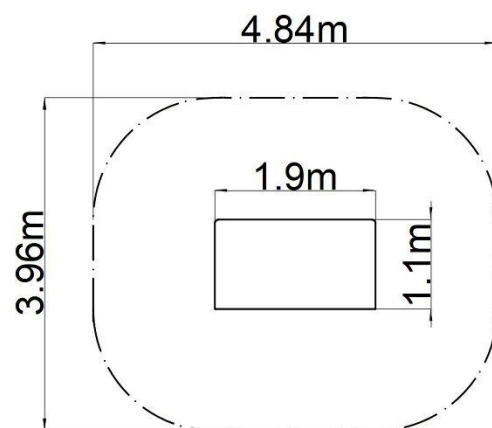

Fejlesztő játszóház - ezüst

Terméktípus EDP-6407KS-10

Alapvető információk

Életkor kategória	0 - 10 év
Minimális terület	4,84 m x 3,96 m
A berendezés mérete ho. szé.	1,9 m x 1,1 m x 2,02 m
Szabadesés magasság:	0 m
Max. felhasználók száma:	4
Esésvédő felület:	az EN 1177 szabvány szerint-
A szabványnak való	MSZ EN 1176-1:2017+A1:2024

Anyag

Fém részek - szerkezeti acél
Műanyag részek - HDPE
Tető - HPL
Rajzfelület - HPL

Felületkezelés

Duplex rétegű égetett porfesték védi
Tűzhorganyzás

Leírás

A házikó tartószerkezete szerkezeti acélból készül, melyet a korrózióval szemben horganyzott felületkezeléssel látnak el, ezáltal jelentősen meghosszabbítják a játékelem élettartamát. Ezeket a szerkezeteket betonagyba helyezük. Az összes többi fémelem horganyzással vagy duplex rétegű égetett porfesték védi az RAL szabvány szerint.

Az oldalfalak rendkívül jó minőségű HDPE műanyagból (nagy sűrűségű teljesen festett polietilénből készülnek, melyet nagyfokú színállandóság, UV-álló képesség és főleg biztonság jellemez, mivel nem törékeny, és ezáltal a gyerekeket nem fenyegeti az éles letörött részek általi sérülés veszélye). A tető és rajzfelület HPL (Nagynyomású laminátum készül, melyet nagyfokú színállandóság, karcolásokkal szembeni ellenálló képesség, UV-álló képesség és vízállóság). Az összekötőelemek horganyzottak vagy rozsdamentes acélból készülnek.