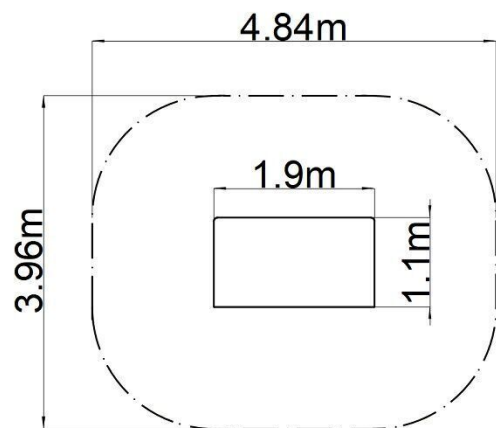

Fejlesztő játszóház - barna

Terméktípus EDP-6406KW-10

Alapvető információk

Életkor kategória	0 - 10 év
Minimális terület	4,84 m x 3,96 m
A berendezés mérete ho. szé.	1,9 m x 1,1 m x 2,02 m
Szabadesés magasság:	0 m
Max. felhasználók száma:	4
Esésvédő felület:	az EN 1177 szabvány szerint-
A szabványnak való	MSZ EN 1176-1:2017+A1:2024

Anyag

Fém részek - szerkezeti acél
Műanyag részek - HDPE
Tető - HPL
Rajzfelület - HPL

Felületkezelés

Duplex rétegű égetett porfesték védi
Tűzhorganyzás

Leírás

A házikó tartószerkezete szerkezeti acélból készül, melyet a korrózióval szemben horganyzott felületkezeléssel látnak el, ezáltal jelentősen meghosszabbítják a játékelem élettartamát. Ezeket a szerkezeteket betonagyba helyezük. Az összes többi fémelem horganyzással vagy duplex rétegű égetett porfesték védi az RAL szabvány szerint.

Az oldalfalak rendkívül jó minőségű HDPE műanyagból (nagy sűrűségű teljesen festett polietilénből készülnek, melyet nagyfokú színállandóság, UV-álló képesség és főleg biztonság jellemez, mivel nem törékeny, és ezáltal a gyerekeket nem fenyegeti az éles letörött részek általi sérülés veszélye). A tető és rajzfelület HPL (Nagynyomású laminátum készül, melyet nagyfokú színállandóság, karcolásokkal szembeni ellenálló képesség, UV-álló képesség és vízállóság). Az összekötőelemek horganyzottak vagy rozsdamentes acélból készülnek.