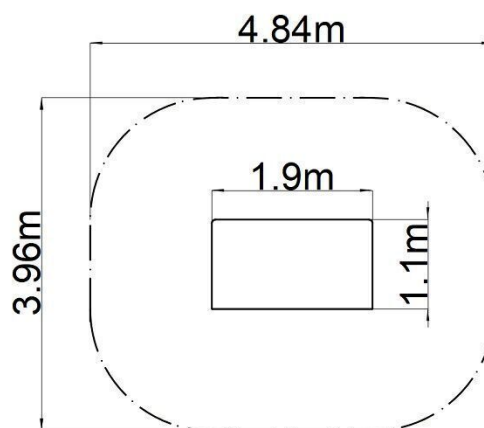

Fejlesztő játszóház - barna

Terméktípus EDP-6403KW-10

Alapvető információk

Életkor kategória	0 - 10 év
Minimális terület	4,84 m x 3,96 m
A berendezés mérete ho. szé.	1,9 m x 1,1 m x 2,02 m
Szabadesés magasság:	0 m
Max. felhasználók száma:	4
Esésvédő felület:	az EN 1177 szabvány szerint-
A szabványnak való	MSZ EN 1176-1:2017+A1:2024

Anyag

Fém részek - szerkezeti acél
Műanyag részek - HDPE
Tető - HPL
Rajzfelület - HPL

Felületkezelés

Duplex rétegű égetett porfesték védi
Tűzhorganyzás

Leírás

A házikó tartószerkezete szerkezeti acélból készül, melyet a korrózióval szemben horganyzott felületkezeléssel látnak el, ezáltal jelentősen meghosszabbítják a játékelem élettartamát. Ezeket a szerkezeteket betonagyba helyezük. Az összes többi fémelem horganyzással vagy duplex rétegű égetett porfesték védi az RAL szabvány szerint.

Az oldalfalak rendkívül jó minőségű HDPE műanyagból (nagy sűrűségű teljesen festett polietilénből készülnek, melyet nagyfokú színállandóság, UV-álló képesség és főleg biztonság jellemez, mivel nem törékeny, és ezáltal a gyerekeket nem fenyegeti az éles letörött részek általi sérülés veszélye). A tető és rajzfelület HPL (Nagynyomású laminátum készül, melyet nagyfokú színállandóság, karcolásokkal szembeni ellenálló képesség, UV-álló képesség és vízállóság). Az összekötőelemek horganyzottak vagy rozsdamentes acélból készülnek.