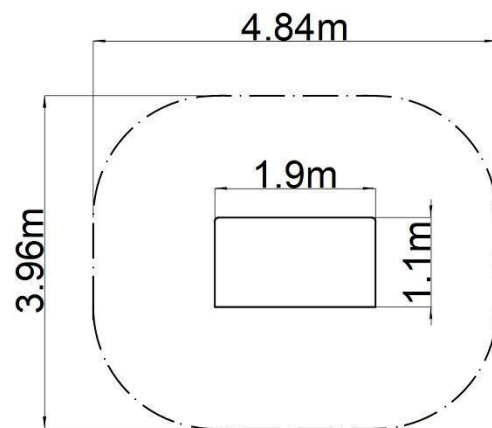

Fejlesztő játszóház - ezüst

Terméktípus EDP-6403KS-10

Alapvető információk

Életkor kategória	0 - 10 év
Minimális terület	4,84 m x 3,96 m
A berendezés mérete ho. szé.	1,9 m x 1,1 m x 2,02 m
Szabadesés magasság:	0 m
Max. felhasználók száma:	4
Esésvédő felület:	az EN 1177 szabvány szerint-
A szabványnak való	MSZ EN 1176-1:2017+A1:2024

Anyag

Fém részek - szerkezeti acél
Műanyag részek - HDPE
Tető - HPL
Rajzfelület - HPL

Felületkezelés

Duplex rétegű égetett porfesték védi
Tűzhorganyzás

Leírás

A házikó tartószerkezete szerkezeti acélból készül, melyet a korrózióval szemben horganyzott felületkezeléssel látnak el, ezáltal jelentősen meghosszabbítják a játékelem élettartamát. Ezeket a szerkezeteket betonágyba helyezük. Az összes többi fémelem horganyzással vagy duplex rétegű égetett porfesték védi az RAL szabvány szerint.

Az oldalfalak rendkívül jó minőségű HDPE műanyagból (nagy sűrűségű teljesen festett polietilénből készülnek, melyet nagyfokú színállandóság, UV-álló képesség és főleg biztonság jellemez, mivel nem törékeny, és ezáltal a gyerekeket nem fenyegeti az éles letörött részek általi sérülés veszélye). A tető és rajzfelület HPL (Nagynyomású laminátum készül, melyet nagyfokú színállandóság, karcolásokkal szembeni ellenálló képesség, UV-álló képesség és vízállóság). Az összekötőelemek horganyzottak vagy rozsdamentes acélból készülnek.