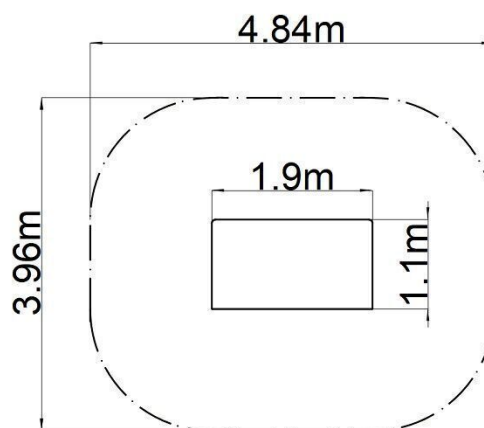

Anyag

Fém részek - szerkezeti acél
Műanyag részek - HDPE
Tető - HPL
Rajzfelület - HPL

Felületkezelés

Duplex rétegű égetett porfesték védi
Tűzhorganyzás

Leírás

A házikó tartószerkezete szerkezeti acélból készül, melyet a korrózióval szemben horganyzott felületkezeléssel látnak el, ezáltal jelentősen meghosszabbítják a játékelem élettartamát. Ezeket a szerkezeteket betonagyba helyezjük. Az összes többi fémelem horganyzással vagy duplex rétegű égetett porfesték védi az RAL szabvány szerint.

Az oldalfalak rendkívül jó minőségű HDPE műanyagból (nagy sűrűségű teljesen festett polietilénből készülnek, melyet nagyfokú színállandóság, UV-álló képesség és főleg biztonság jellemez, mivel nem törékeny, és ezáltal a gyerekeket nem fenyegeti az éles letörött részek általi sérülés veszélye). A tető és rajzfelület HPL (Nagynyomású laminátum készül, melyet nagyfokú színállandóság, karcolásokkal szembeni ellenálló képesség, UV-álló képesség és vízállóság). Az összekötőelemek horganyzottak vagy rozsdamentes acélból készülnek.

Felszerelés

1x tető, 1x rajztábla, 1x edukációs eszközök - Négy a házban, 1x edukációs eszközök - Pillangó labirintus, 1x edukációs eszközök - F1 verseny.