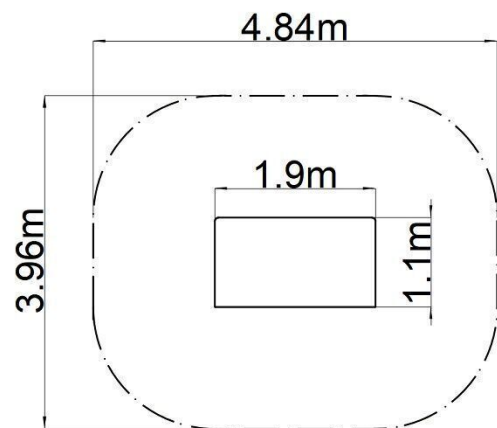

Fejlesztő játszóház - ezüst

Terméktípus EDP-6402KS-10

Alapvető információk

| | |
|------------------------------|------------------------------|
| Életkor kategória | 0 - 10 év |
| Minimális terület | 4,84 m x 3,96 m |
| A berendezés mérete ho. szé. | 1,9 m x 1,1 m x 2,02 m |
| Szabadesés magasság: | 0 m |
| Max. felhasználók száma: | 4 |
| Esésvédő felület: | az EN 1177 szabvány szerint- |
| A szabványnak való | MSZ EN 1176-1:2017+A1:2024 |

Anyag

Fém részek - szerkezeti acél
Műanyag részek - HDPE
Tető - HPL
Rajzfelület - HPL

Felületkezelés

Duplex rétegű égetett porfesték védi
Tűzhorganyzás

Leírás

A házikó tartószerkezete szerkezeti acélból készül, melyet a korrózióval szemben horganyzott felületkezeléssel látnak el, ezáltal jelentősen meghosszabbítják a játékelem élettartamát. Ezeket a szerkezeteket betonagyba helyezük. Az összes többi fémelem horganyzással vagy duplex rétegű égetett porfesték védi az RAL szabvány szerint.

Az oldalfalak rendkívül jó minőségű HDPE műanyagból (nagy sűrűségű teljesen festett polietilénből készülnek, melyet nagyfokú színállandóság, UV-álló képesség és főleg biztonság jellemez, mivel nem törékeny, és ezáltal a gyerekeket nem fenyegeti az éles letörött részek általi sérülés veszélye). A tető és rajzfelület HPL (Nagynyomású laminátum készül, melyet nagyfokú színállandóság, karcolásokkal szembeni ellenálló képesség, UV-álló képesség és vízállóság). Az összekötőelemek horganyzottak vagy rozsdamentes acélból készülnek.