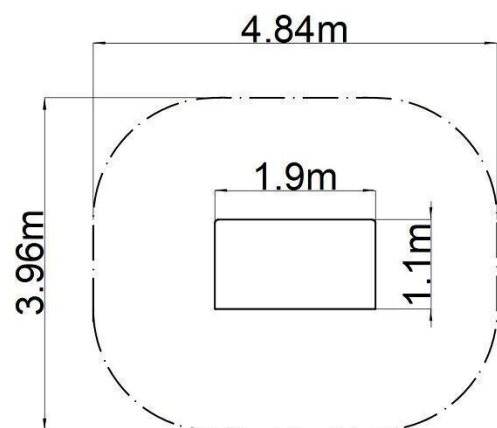

Anyag

Fém részek - szerkezeti acél
Műanyag részek - HDPE
Tető - HPL
Rajzfelület - HPL

Felületkezelés

Duplex rétegű égetett porfesték védi
Tűzhorganyzás

Leírás

A házikó tartószerkezete szerkezeti acélból készül, melyet a korrózióval szemben horganyzott felületkezeléssel látnak el, ezáltal jelentősen meghosszabbítják a játékelem élettartamát. Ezeket a szerkezeteket betonagyba helyezük. Az összes többi fémelem horganyzással vagy duplex rétegű égetett porfesték védi az RAL szabvány szerint.

Az oldalfalak rendkívül jó minőségű HDPE műanyagból (nagy sűrűségű teljesen festett polietilénből készülnek, melyet nagyfokú színállandóság, UV-álló képesség és főleg biztonság jellemez, mivel nem törékeny, és ezáltal a gyerekeket nem fenyegeti az éles letörött részek általi sérülés veszélye). A tető és rajzfelület HPL (Nagynyomású laminátum készül, melyet nagyfokú színállandóság, karcolásokkal szembeni ellenálló képesség, UV-álló képesség és vízállóság). Az összekötőelemek horganyzottak vagy rozsdamentes acélból készülnek.

Felszerelés

1x tető, 1x rajztábla, 1x edukációs eszközök - Kígyó kirakó, 1x edukációs eszközök - Ki nevet a végén?, 1x edukációs eszközök - F1 verseny.