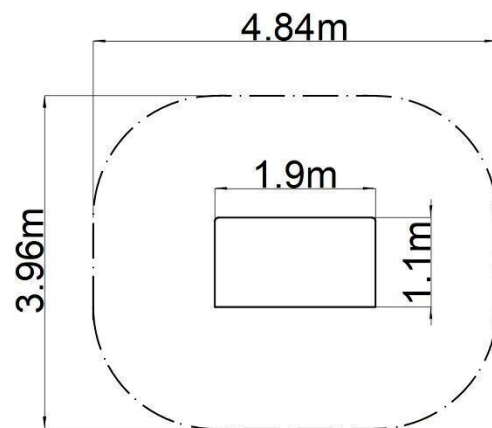

Fejlesztő játszóház - barna

Terméktípus EDP-6404KW-10

Alapvető információk

Életkor kategória	0 - 10 év
Minimális terület	4,84 m x 3,96 m
A berendezés mérete ho. szé.	1,9 m x 1,1 m x 2,02 m
Szabadesés magasság:	0 m
Max. felhasználók száma:	4
Esésvédő felület:	az EN 1177 szabvány szerint-
A szabványnak való	MSZ EN 1176-1:2017+A1:2024

Anyag

Fém részek - szerkezeti acél
Műanyag részek - HDPE
Tető - HPL
Rajzfelület - HPL

Felületkezelés

Duplex rétegű égetett porfesték védi
Tűzhorganyzás

Leírás

A házikó tartószerkezete szerkezeti acélból készül, melyet a korrózióval szemben horganyzott felületkezeléssel látnak el, ezáltal jelentősen meghosszabbítják a játékelem élettartamát. Ezeket a szerkezeteket betonagyba helyezük. Az összes többi fémelem horganyzással vagy duplex rétegű égetett porfesték védi az RAL szabvány szerint.

Az oldalfalak rendkívül jó minőségű HDPE műanyagból (nagy sűrűségű teljesen festett polietilénből készülnek, melyet nagyfokú színállandóság, UV-álló képesség és főleg biztonság jellemez, mivel nem törékeny, és ezáltal a gyerekeket nem fenyegeti az éles letörött részek általi sérülés veszélye). A tető és rajzfelület HPL (Nagynyomású laminátum készül, melyet nagyfokú színállandóság, karcolásokkal szembeni ellenálló képesség, UV-álló képesség és vízállóság). Az összekötőelemek horganyzottak vagy rozsdamentes acélból készülnek.