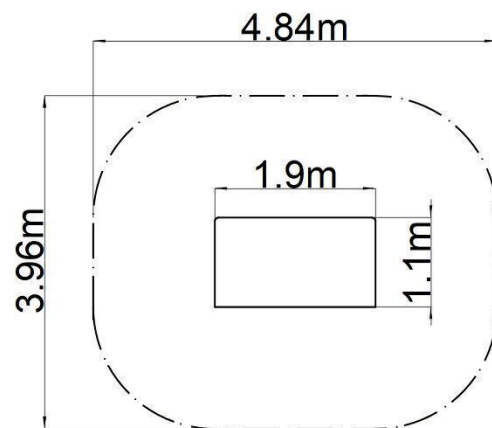

Fejlesztő játszóház - ezüst

Terméktípus EDP-6408KS-10

Alapvető információk

Életkor kategória	0 - 10 év
Minimális terület	4,84 m x 3,96 m
A berendezés mérete ho. szé.	1,9 m x 1,1 m x 2,02 m
Szabadesés magasság:	0 m
Max. felhasználók száma:	4
Esésvédő felület:	az EN 1177 szabvány szerint-
A szabványnak való	MSZ EN 1176-1:2017+A1:2024

Anyag

Fém részek - szerkezeti acél
Műanyag részek - HDPE
Tető - HPL
Rajzfelület - HPL

Felületkezelés

Duplex rétegű égetett porfesték védi
Tűzhorganyzás

Leírás

A házikó tartószerkezete szerkezeti acélból készül, melyet a korrózióval szemben horganyzott felületkezeléssel látnak el, ezáltal jelentősen meghosszabbítják a játékelem élettartamát. Ezeket a szerkezeteket betonágyba helyezük. Az összes többi fémelem horganyzással vagy duplex rétegű égetett porfesték védi az RAL szabvány szerint.

Az oldalfalak rendkívül jó minőségű HDPE műanyagból (nagy sűrűségű teljesen festett polietilénből készülnek, melyet nagyfokú színállandóság, UV-álló képesség és főleg biztonság jellemez, mivel nem törékeny, és ezáltal a gyerekeket nem fenyegeti az éles letörött részek általi sérülés veszélye). A tető és rajzfelület HPL (Nagynyomású laminátum készül, melyet nagyfokú színállandóság, karcolásokkal szembeni ellenálló képesség, UV-álló képesség és vízállóság). Az összekötőelemek horganyzottak vagy rozsdamentes acélból készülnek.