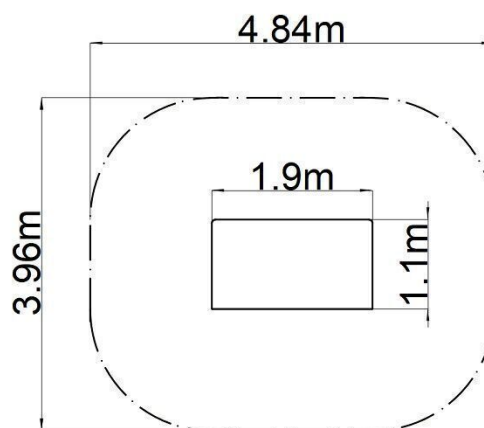

Fejlesztő játszóház - barna

Terméktípus EDP-6408KW-10

Alapvető információk

Életkor kategória	0 - 10 év
Minimális terület	4,84 m x 3,96 m
A berendezés mérete ho. szé.	1,9 m x 1,1 m x 2,02 m
Szabadesés magasság:	0 m
Max. felhasználók száma:	4
Esésvédő felület:	az EN 1177 szabvány szerint-
A szabványnak való	MSZ EN 1176-1:2017+A1:2024

Anyag

Fém részek - szerkezeti acél
Műanyag részek - HDPE
Tető - HPL
Rajzfelület - HPL

Felületkezelés

Duplex rétegű égetett porfesték védi
Tűzhorganyzás

Leírás

A házikó tartószerkezete szerkezeti acélból készül, melyet a korrózióval szemben horganyzott felületkezeléssel látnak el, ezáltal jelentősen meghosszabbítják a játékelem élettartamát. Ezeket a szerkezeteket betonagyba helyezzük. Az összes többi fémelem horganyzással vagy duplex rétegű égetett porfesték védi az RAL szabvány szerint.

Az oldalfalak rendkívül jó minőségű HDPE műanyagból (nagy sűrűségű teljesen festett polietilénből készülnek, melyet nagyfokú színállandóság, UV-álló képesség és főleg biztonság jellemez, mivel nem törékeny, és ezáltal a gyerekeket nem fenyegeti az éles letörött részek általi sérülés veszélye). A tető és rajzfelület HPL (Nagynyomású laminátum készül, melyet nagyfokú színállandóság, karcolásokkal szembeni ellenálló képesség, UV-álló képesség és vízállóság). Az összekötőelemek horganyzottak vagy rozsdamentes acélból készülnek.